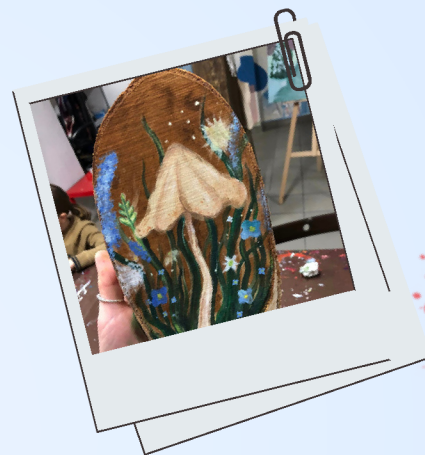

# WARSZTATY DLA DOROSŁYCH

PRACOWNIA  
TWÓRCZA  
K. JURGA

bez względu na poziom i doświadczenie artystyczne

OFERTA GRUPOWA

**CZAS TRWANIA: 90 MIN**

**KOSZT 1-10 OSÓB: 750 ZŁ**

**KAŻDA NASTĘPNA OSOBA 75 ZŁ**

**MALOWANIE  
NA PLASTRZE DREWNA**

**TABLICZKI FLORENCKIE**

zachwycają zapachem i pięknie zdobią  
wnętrza – idealne jako wyjątkowy,  
ręcznie wykonany prezent

**MALUJEMY NA TKANINIE  
EKO TORBY**

z wykorzystaniem  
gotowych szablonów

**SZCZEGÓŁY I REZERWACJE: 506 233 222**

## MALARSTWO AKRYLOWE

poznamy technikę oraz teorię koloru  
format pracy zbliżony do A3

**MALOWANIE NA SZKLE**  
do wyboru ramka lub kubek

**LINORYT - GRAFIKA WARSZTATOWA**  
poznamy technikę polegającą na  
przygotowaniu matrycy i wykonywaniu  
własnych odbitek na papierze

## STRING ART – obraz ze sznurka

Na drewnianej desce przeniesiemy szablon, wbijemy gwoździe i opleciemy je sznurkiem, tworząc efektowny wzór

**SZCZEGÓŁY I REZERWACJE: 506 233 222**

**WWW.PRACOWNIA.KJURGA.COM**